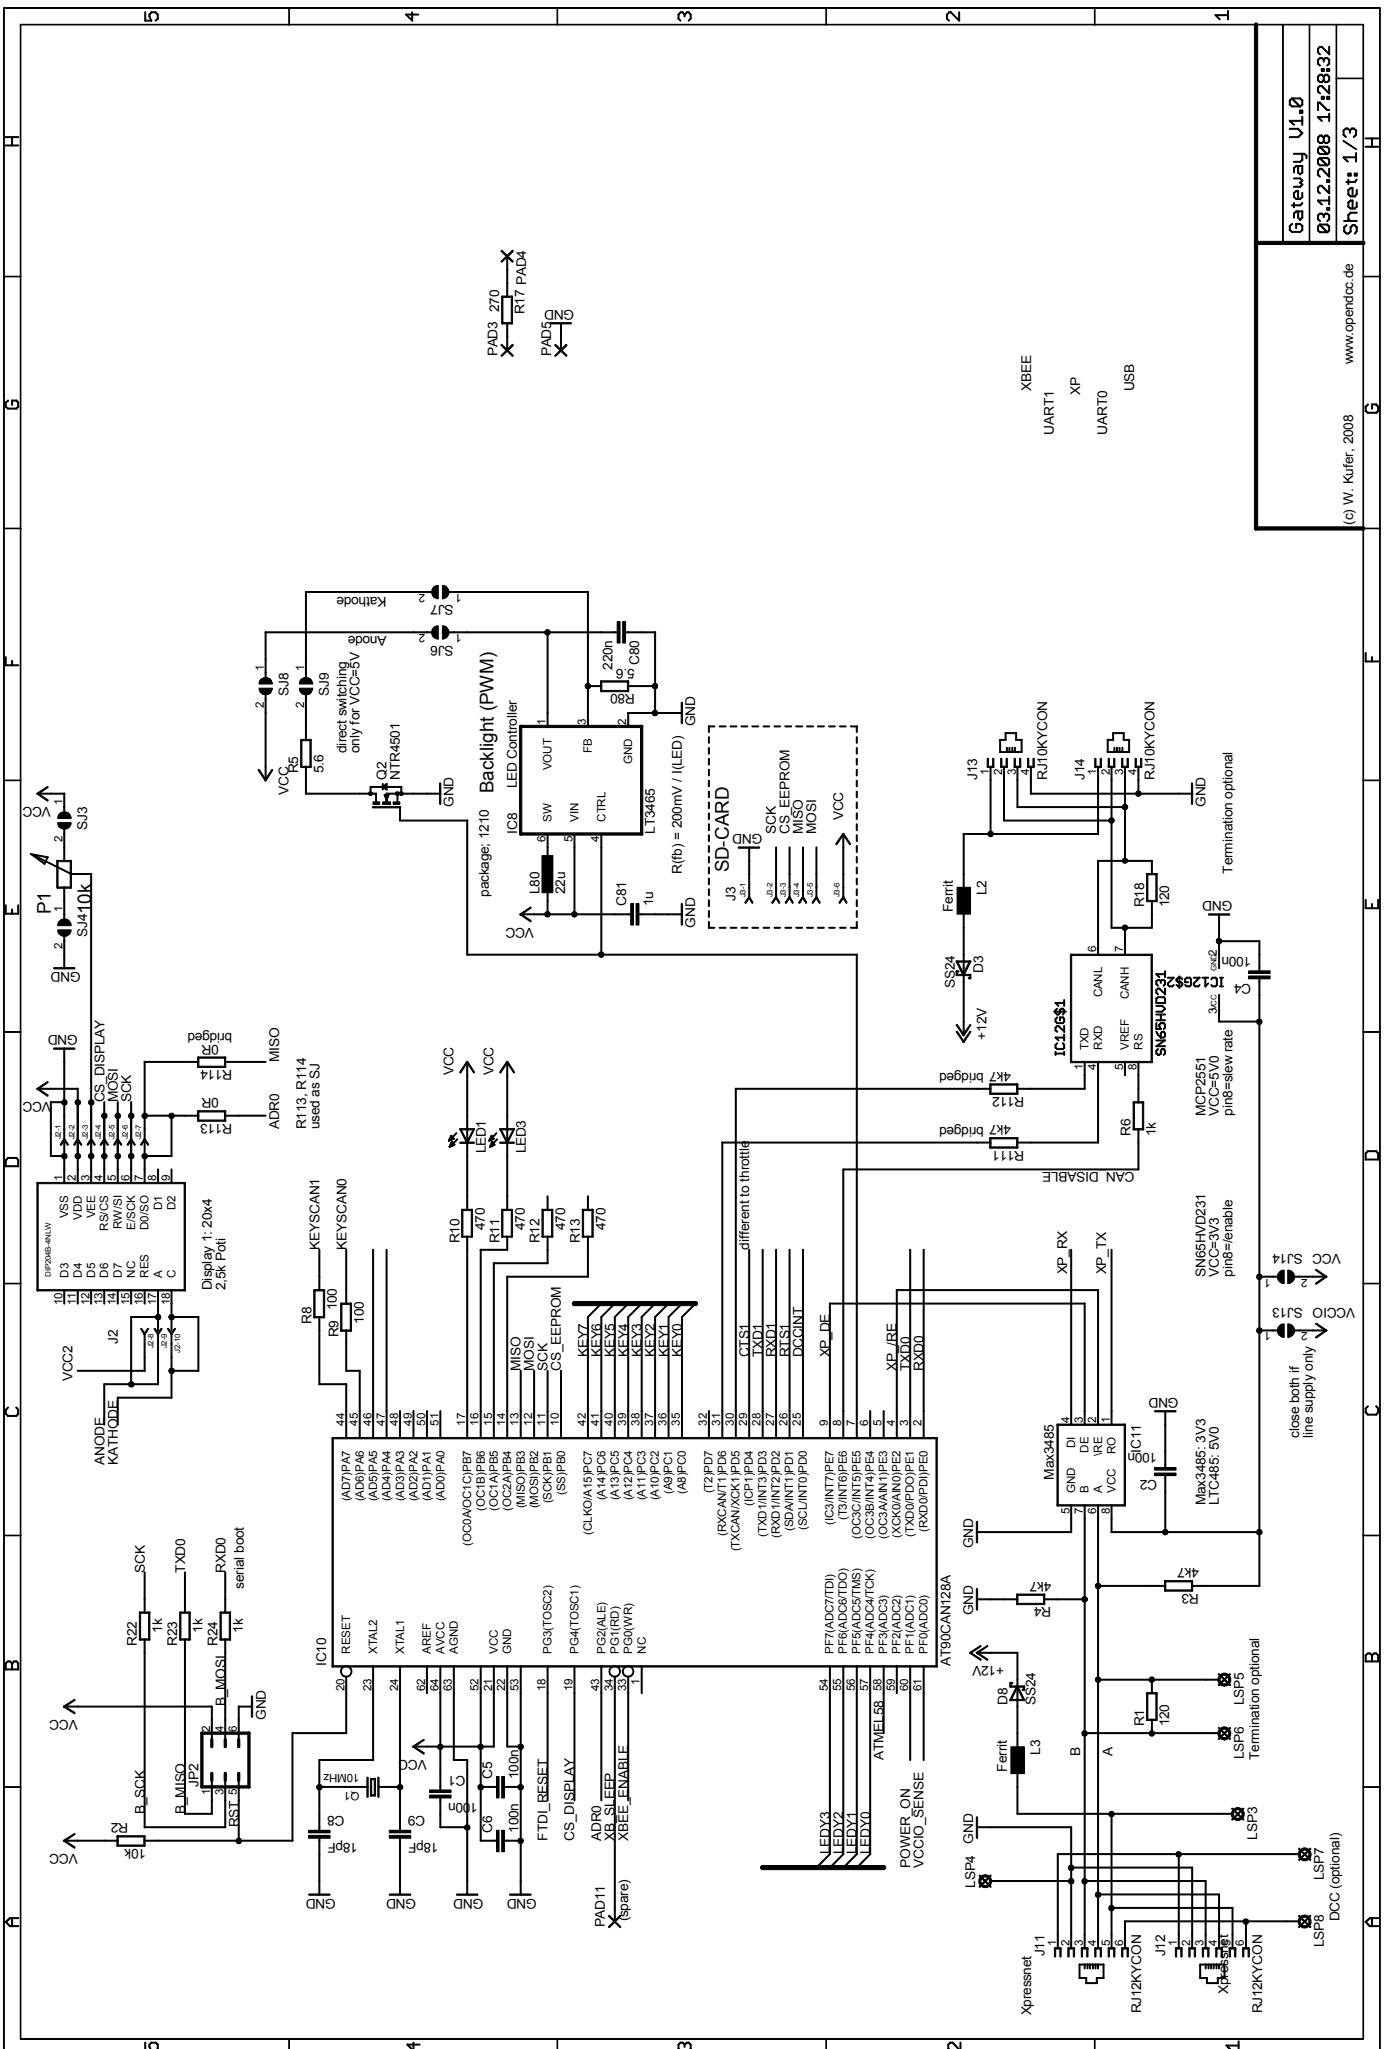

# Bottom

Interfaces / Power	
Gateway V1.0	
03.12.2008 17:28:32	
Sheet: 2 / 3	