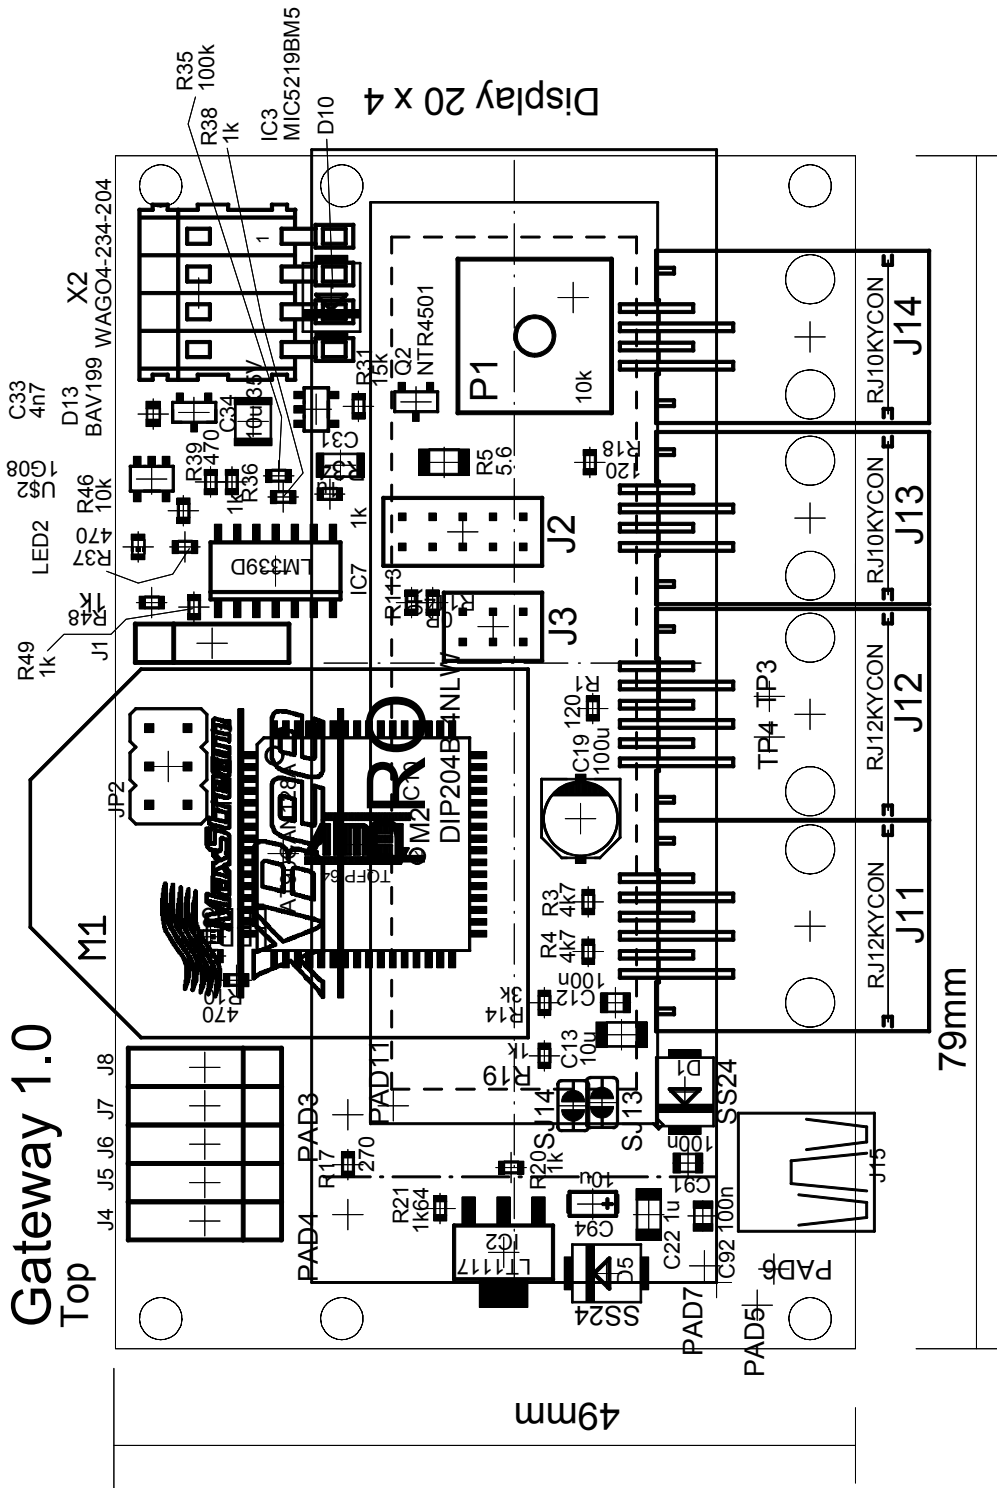

# Bottom

Interfaces / Power	
Gateway V1.0	
03.12.2008 17:28:32	
Sheet: 2 / 3	