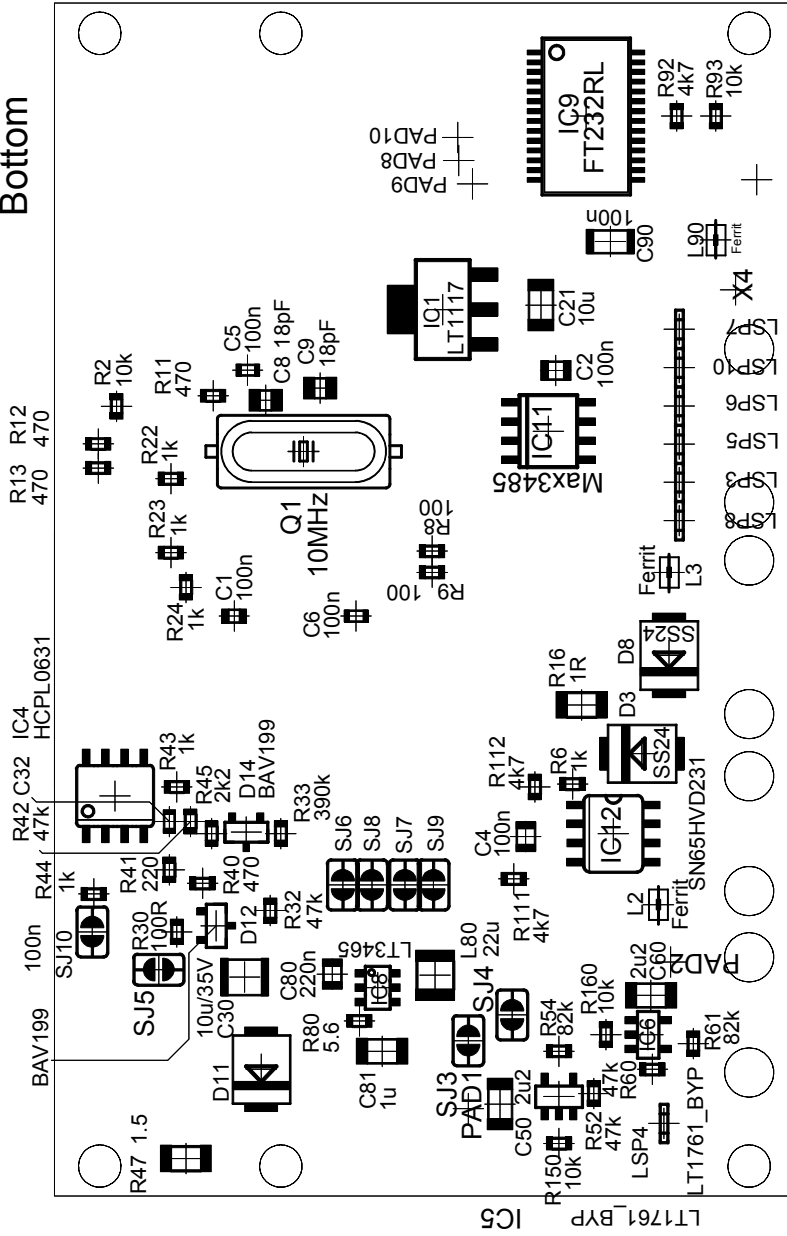

# Bottom

Interfaces / Power	
Gateway V1.0	
03.12.2008 17:28:32	
Sheet: 2 / 3	