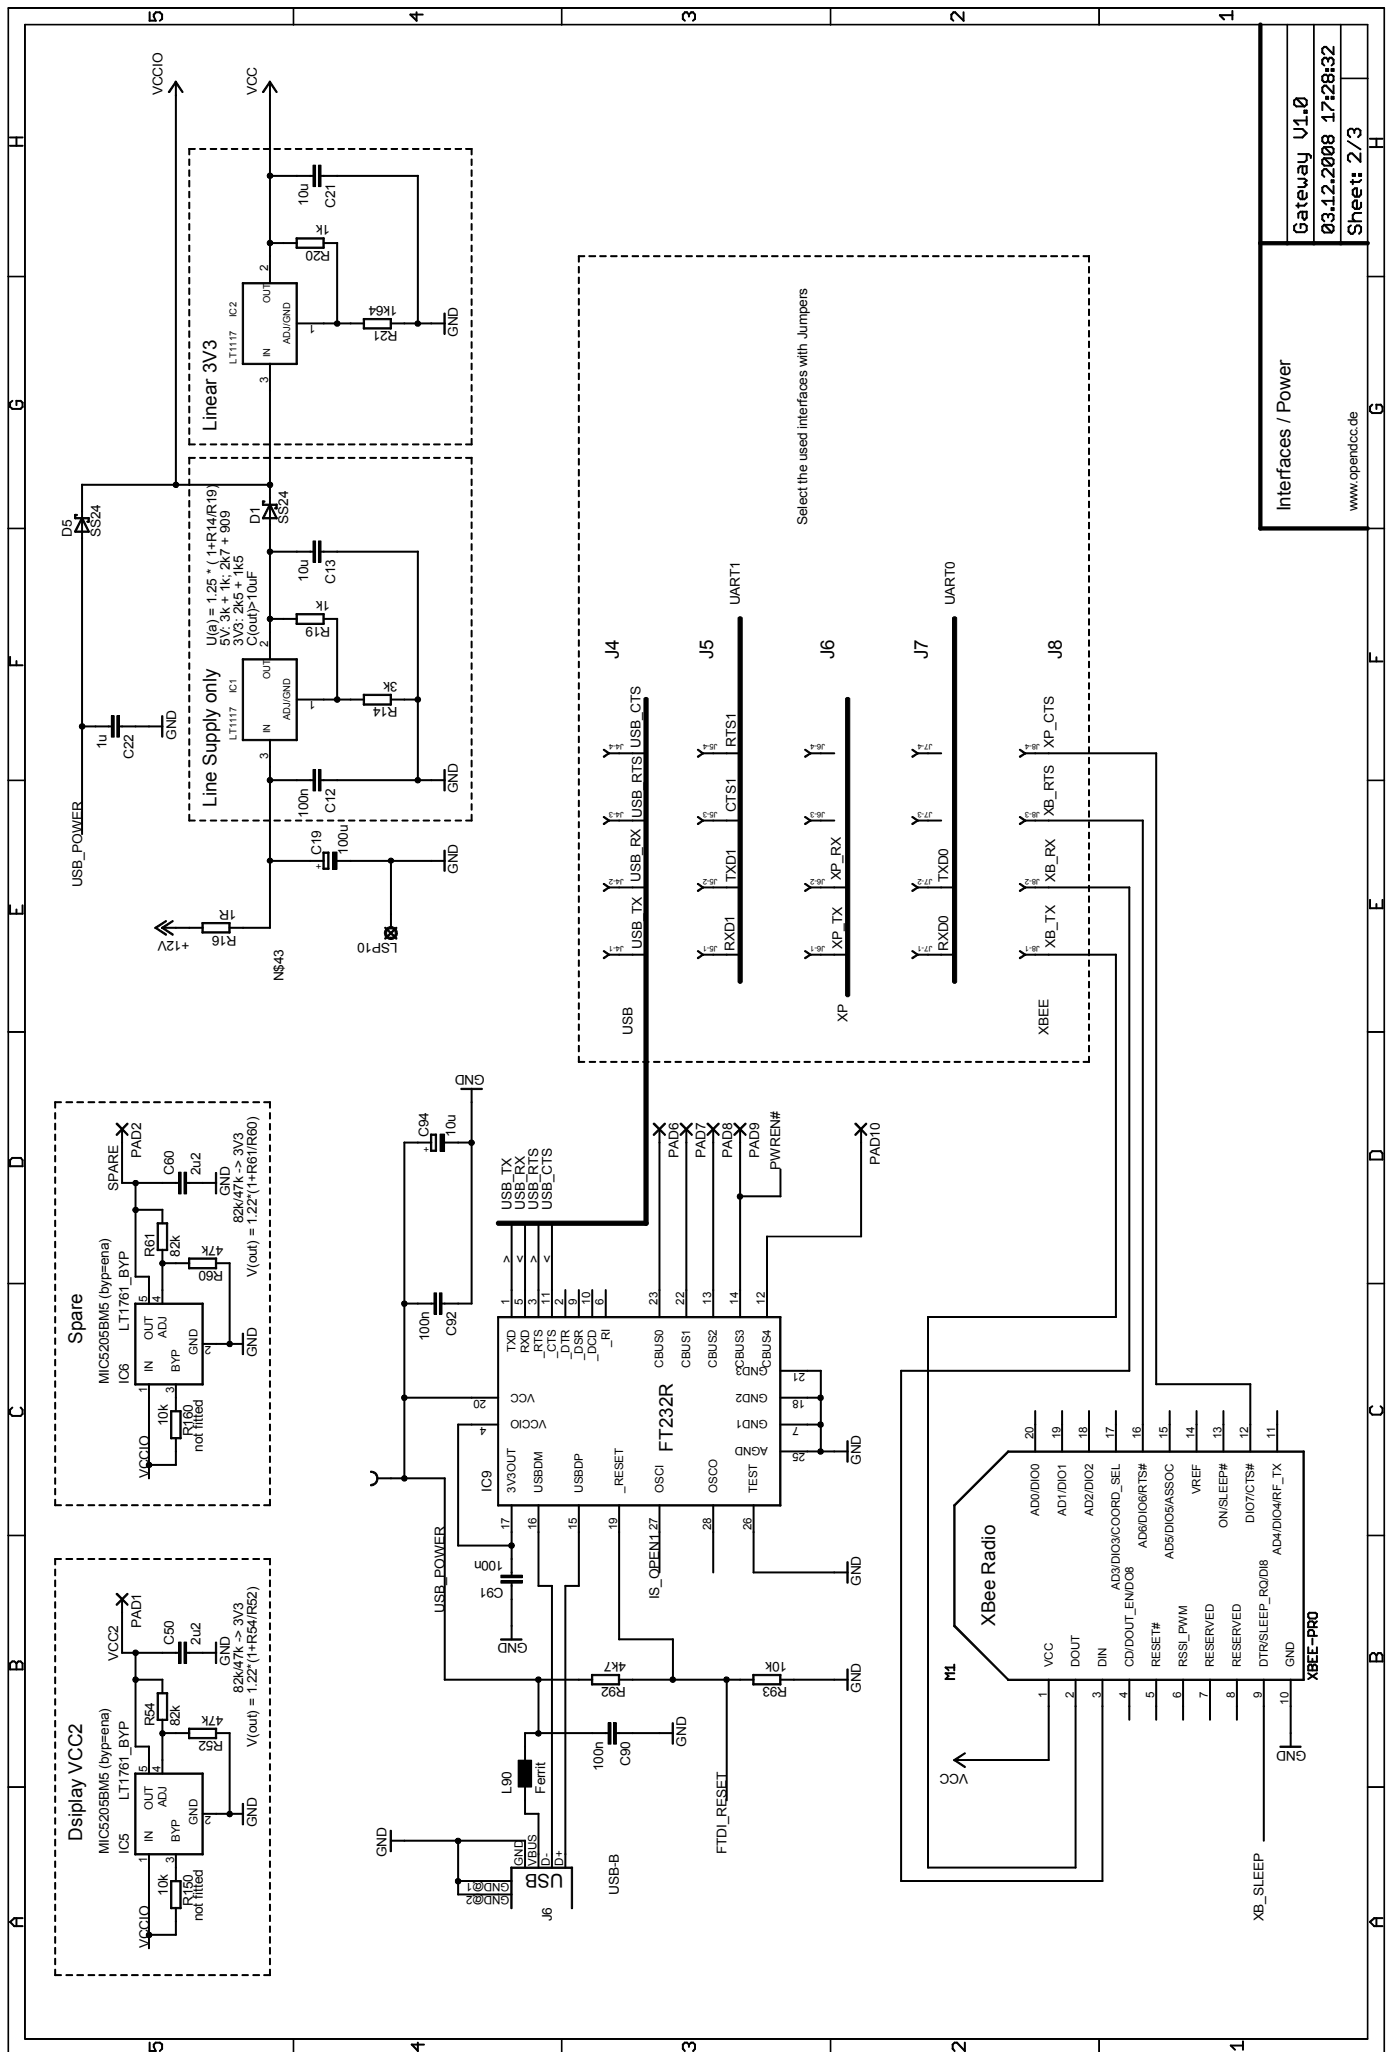

# Bottom

Interfaces / Power	
Gateway V1.0	
03.12.2008 17:28:32	
Sheet: 2 / 3	